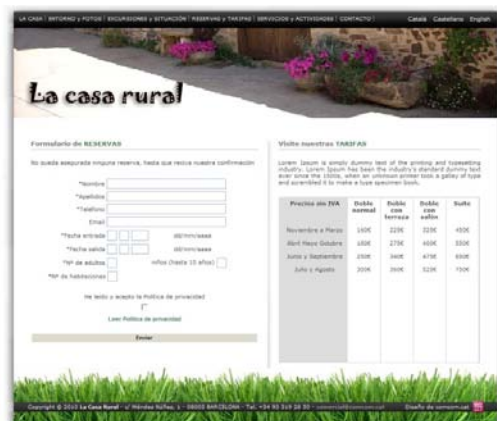

Web Mini+ Sector CASES RURALS

Web per al sector de les CASES RURALS

Encara que la vostra casa rural estigui en els llistats de webs especialitzades, els clients sempre busquen informació de més qualitat i precisió.

Amb la intenció que pugueu mostrar a Internet totes les vostres qualitats al mínim cost, us proposem la següent oferta de **Web Mini+**.

Es tracta d'un model de web de característiques predefinides però suficients. Està preparada per a 3 idiomes i pot contenir tots els apartats habituals: presentació, ubicació, entorn, excursions i activitats, serveis, galeria de fotos ampliables, tarifes i formularis de reserves i contacte. Funciona correctament amb la majoria de navegadors i les seves versions.

Consta dels següents apartats:

- Presentació
- Excursions i Situació

- Entor i Fotos
- Reserves i Tarifes

- Serveis y Activitats

- Dades de contacte y consultes

Elements que es poden canviar:

- Logotip
- Foto de la capçalera (necessita una mesura concreta)
- Text dels noms dels menús
- Text dels títols dels apartats
- Text del contingut dels apartats (aconsellem limitar l'extensió)
- Text i dades de les tarifes
- Text d'identificació de les fotos (quan passes el cursor per sobre)
- Text de camps del formulari (tenint en compte l'espai disponible)
- Text confirmació d'enviament de les dades del formulari
- Mapa de situació (incrustat Google Maps)
- Colors de la Web
- Paraules Clau i descripció de la Web, per millorar la seva posició en cercadors.
- Tipografia (a triar entre: Verdana, Arial, Helvetica, sans-serif)