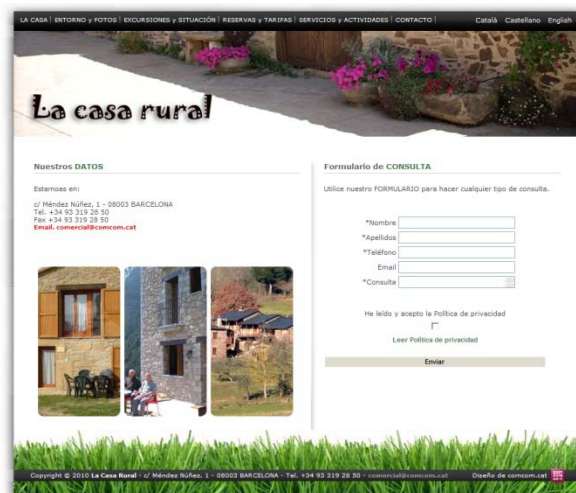

Amb la intenció que pugueu mostrar a Internet totes les vostres qualitats al mínim cost, us proposem la següent oferta de **Web Mini+**.

Es tracta d'un model de web de característiques predefinides però suficients. Està preparada per a 3 idiomes i pot contenir tots els apartats habituals: presentació, ubicació, entorn, excursions i activitats, serveis, galeria de fotos ampliables, tarifes i formularis de reserves i contacte. Funciona correctament amb la majoria de navegadors i les seves versions.

Consta dels següents apartats:

- Presentació
- Excursions i Situació

- Entor i Fotos
- Reserves i Tarifes

- Serveis y Activitats

- Dades de contacte y consultes

Elements que es poden canviar:

- Logotip
- Foto de la capçalera (necessita una mesura concreta)
- Text dels noms dels menús
- Text dels títols dels apartats
- Text del contingut dels apartats (aconsellem limitar l'extensió)
- Text i dades de les tarifes
- Text d'identificació de les fotos (quan passes el cursor per sobre)
- Text de camps del formulari (tenint en compte l'espai disponible)
- Text confirmació d'enviament de les dades del formulari
- Mapa de situació (incrustat Google Maps)
- Colors de la Web
- Paraules Clau i descripció de la Web, per millorar la seva posició en cercadors.
- Tipografia (a triar entre: Verdana, Arial, Helvetica, sans-serif)

Verdana – **VERDANA**
 Arial – **ARIAL**
 Helvetica – **HELVETICA**
 Sans- serif – **SANS-SERIF**

- Fotos dels diferents apartats (mesures concretes aproximades)
- Fotos de la galeria (màxim 20, a mida d'ampliació)
- Text de política de privacitat en formulari
- Text barra inferior
- Imatge del peu de la web (a triar entre els 10 tipus que mostrem a continuació)